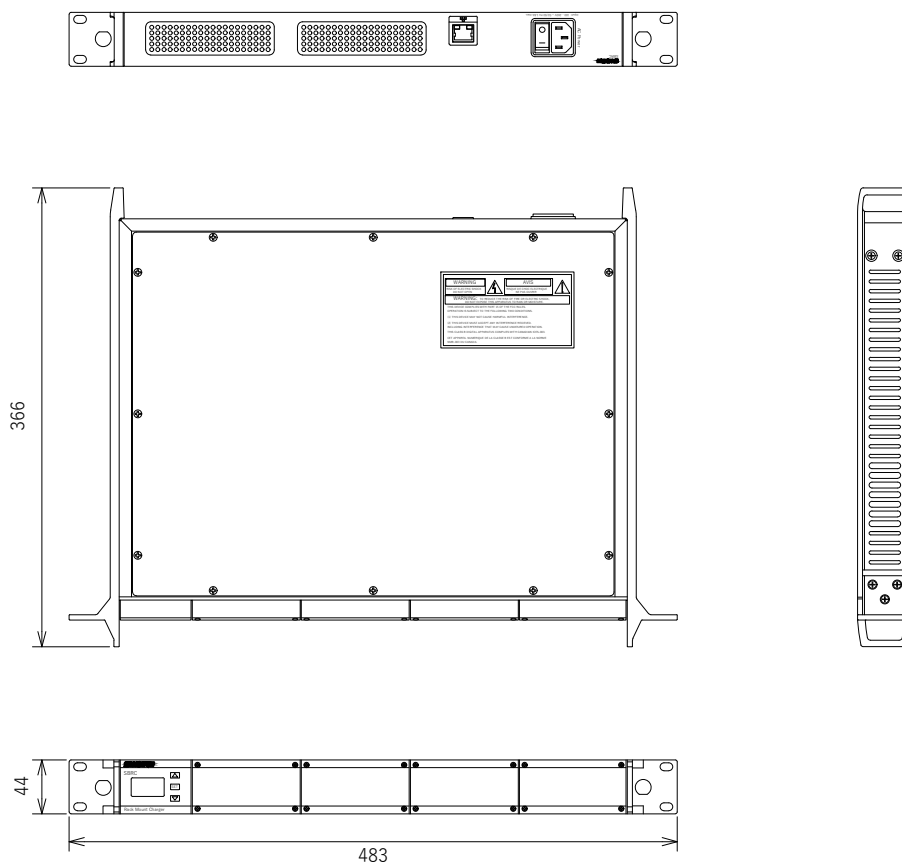

■ 仕様

形式	ラックマウント型充電ステーション
対応充電モジュール	AXT901/AXT902/SBC-AX/SBM910/SBM920/SBM910M *任意に組み合わせ可、最大4モジュール、最大8個充電可
対応リチウムイオン充電電池	AXT910/AXT920/SB900A/SB900B/SB910/SB920/SB910M
充電時間	50%充電=約1時間、100%充電=約3時間
保管モード	ストレージモード設定可、省エネモード設定可、リカバリーモード搭載
ネットワークインターフェース	シングルポートイーサネット 10/100Mbps、RJ-45×1
使用電源	AC100V、50/60Hz、最大DC4.5V出力、60W
消費電流	1.8A RMS (AC90V 基準)
動作温度範囲	-18°C~63°C
電池充電温度範囲	0°C~60°C
保管温度範囲	-29°C~74°C
寸法	幅483×高44×奥行366mm (突起部含まず)
質量	4.4kg (充電電池、充電モジュール除く)
付属品	ロック式電源ケーブル、イーサネットケーブル(約90cm)、ハードウェアキット一式、充電モジュール取付用ネジ×8

■ 外形寸法図 (単位: mm)

仕様、外観および付属品は、改良のため予告なく変更することがありますので、あらかじめご了承ください。