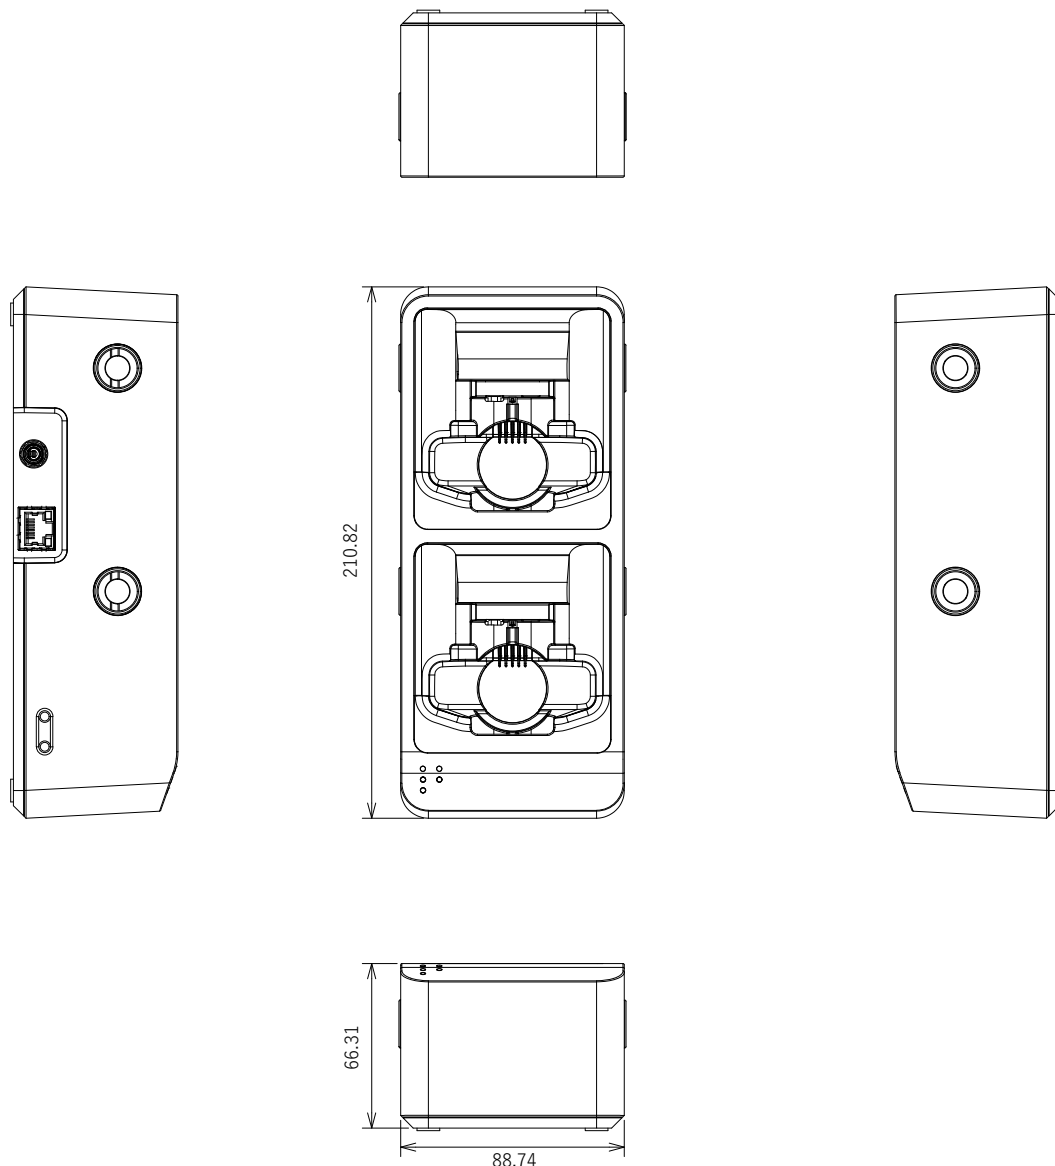

### デュアルドッキングネットワーク充電ステーション

#### ■ 仕様

形式	デュアルドッキングネットワーク充電ステーション
対応リチウムイオン充電電池	SB900A/SB900B、最大2個充電可
対応製品	ULXD1/ULXD2/QLXD1/QLXD2/AD1/AD2/P10R+/P10R/P9RA+/P9RA/P3RA/P9HW、最大2台充電可
充電時間	50%充電=約1時間、100%充電=約3時間
充電電流	0.75A、最大
保管モード	ストレージモード設定可、省電力モード設定可
ネットワークインターフェース	シングルポートイーサネット 10/100Mbps、RJ-45×1
追加ユニット増設	SBC220/SBC240 最大4台連結可、電源/イーサネット連結接続可
使用電源	DC15V、最大4A、付属ACアダプター AC100V、50/60Hz
動作温度範囲	0°C~45°C
保管温度範囲	-29°C~74°C
寸法	幅88.74×高66.31×奥行210.82mm (突起部含まず)
質量	0.45kg (充電電池除く)
付属品	ACアダプター、追加ユニット取付用ネジ×8、六角レンチ

#### ■ 外形寸法図 (単位: mm)

仕様、外観および付属品は、改良のため予告なく変更することがありますので、あらかじめご了承ください。